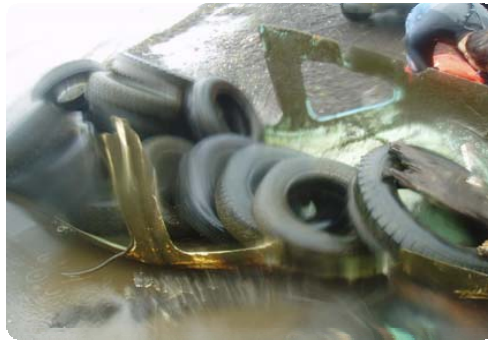

感想・意見・特記事項を記入してください。(キャプテン、参加者区別を明記し、多数の場合には別紙に記載)